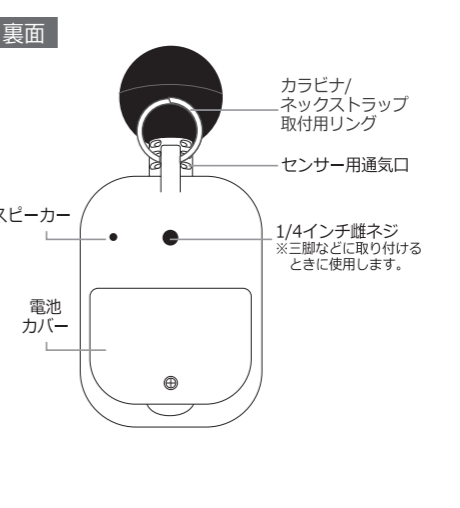

Blackball Heat Index Meter 黒球式 熱中指数計

取扱説明書
YK-001

ご購入前に必ずお読みください
この度は本製品をお買い上げいただき、誠にありがとうございます。安全にご使用いただくために、必ず取扱説明書をよくお読みのうえ、正しくご使用ください。
なお、この取扱説明書には保証書が付いております。お読みになった後も、大切に保管してください。

保証書付
本書の内容は、予告なしに変更されることがございます。
202603

安全上のご注意

●ご使用前に、この「安全上のご注意」をよくお読みいただき、正しくお使いください。
●ここで示した注意事項は、製品を安全に正しくお使いいただき、ご使用になる方や他の人々への危害や損害を未然に防止するためのものです。
また注意事項は、危害や損害の大きさと切迫の程度を明示するために、誤った取扱いによって生じる可能性のある内容を「警告」、及び「注意」に区分しています。
いずれも安全に関する重要な内容ですので、必ず守ってください。お読みになったあとは、お使いになる方がいつでも見られるところに必ず保管してください。

	警告	人が死亡または重傷を負う可能性が想定される内容
	注意	人が傷害を負う可能性および物的損害の可能性が想定される内容
	禁止	左図の記号は、製品の取扱いにおいて「指示」に基づく行為を強制する内容を示しています。必ず守っていただく必要があります。
	禁止	左図の記号は、製品の取扱いにおいて、その行為を「禁止」することを示しています。

安全上のご注意

警告

●分解、修理、改造をしない
●本製品を本来の用途以外に使用しない
●本製品を濡れた手で操作しない
●感電のおそれがあります。
●水をかけたり、水に浸けたりしない
●本製品は防水機能がありません。
●強い衝撃や振動を加えたり、落としたりしない
●発火、発煙、感電などの原因になります。
●本体の隙間に金属ピンなどの異物を入れない
●発煙、発火、ショート、感電などの原因になります。
●新旧（新しい電池と使用した電池）電池の混用や異種（容量の違った電池、品種の違った電池）を一緒に使用しない
●発熱、液もれ、破裂などのおそれがあります。
●電池のプラス、マイナス逆接続をしない
●発熱、液もれ、破裂などのおそれがあります。
●火中への投入や、加熱をしない
●発火、破裂などのおそれがあります。
●本体に釘を刺す、切る、潰す、投げる、落とす、振動、衝撃を与えない
●発煙、発火、発熱、破裂などのおそれがあります。

安全上のご注意

警告

●以下のようなところに保管しない
●屋外や窓際など雨や直射日光の当たるところ
●炎天下の車の中など、異常に温度が高くなる場所
●浴室など湿気の多いところ
●寒暖の差が激しいところ
●ほこりの多いところ
●可燃性のガス、液体、および粉塵のあるところ
●発煙、発火、感電、けがなどの原因になります。
●ペットや子供の手の届く所に置かない
●事故などの原因になります。
●ベットや子供の場合は、ベットが本体を傷めないようにご注意ください。

強制

●以下の症状など異常を感じたときは、電池を抜いて、ただちに使用を中止する
●本製品が異常に熱い
●本製品に深いキズや変形がある
●焦げくさく臭いがする
●ビリビリと電気を感じる
●動作しないなど、不具合が生じた場合
●発煙、発火などの原因になります。

安全上のご注意