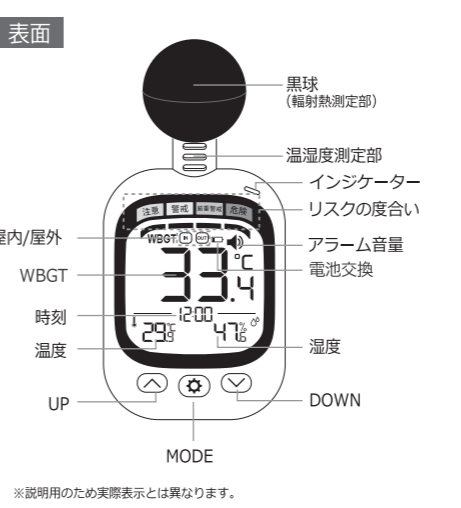

## 使用上のご注意

●ご使用に際しては、本器が示す表示はあくまでも目安としてお使いください。  
ご気分が悪くなった場合には、本器の表示にかかわらず、涼しい場所に移動したり、医師の診察を受けるなど適切な処置をしてください。

**製品の概要**

●WBGT（湿球黒球温度；Wet Bulb Globe Temperature）とは、酷暑環境下での行動に伴うリスクの度合いを判定する指標です。  
●屋外、屋内で使用可能な一般的な温度計では、日射や地面からの輻射熱（照り返しによる熱）を測定できません。そのため屋外では正確な WBGT 値を求めることができません。本器は黒球を用いて、日射および輻射熱を測定しているため、屋内外を問わず、あるいは炎天下においても WBGT 値を求めることができます。  
●WBGT 値により、4 種類（危険・厳重警戒・警戒・注意）の表示とアラーム音でお知らせします。

## 各部の名称

※説明用のため実際表示とは異なります。