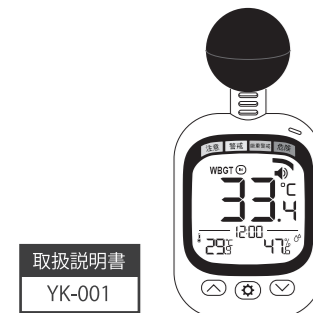

# Blackball Heat Index Meter 黒球式 熱中指数計

**取扱説明書**  
YK-001

ご購入前に必ずお読みください  
この度は本製品をお買い上げいただき、誠にありがとうございます。安全にご使用いただくために、必ず取扱説明書をよくお読みのうえ、正しくご使用ください。  
なお、この取扱説明書には保証書が付いております。お読みになった後も、大切に保管してください。

**保証書付**  
本書の内容は、予告なしに変更されることがございます。  
202603