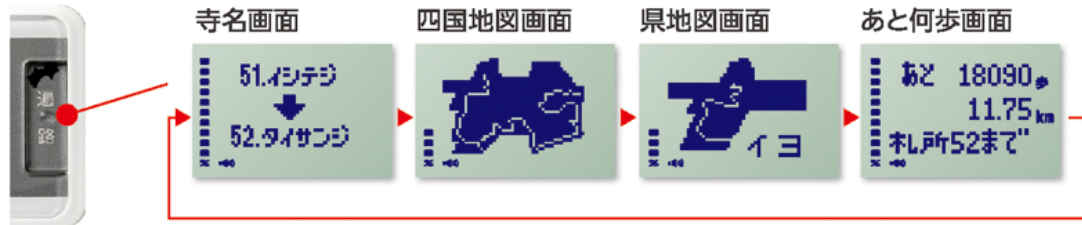

【主な特長】

1. 四国お遍路歩きをバーチャル体験

四国霊場 88 カ所を巡る 1,200km をバーチャル体験できます。

遍路ボタンで向かっている札所と寺名の表示や次の札所までの必要な歩数、距離を表示します。四国地図画面や県地図画面で歩いている位置の表示をします。

2. さまざまなイベントが発生

遍路中の所々で、その場所に見合ったお接待イベント(特産品・観光名所・方言での説明)や和尚さんの説法(ありがたい言葉・人生訓)がサウンドと共に発生します。発生したイベントは記録され、繰り返しお遍路歩きを振り返ることができます。