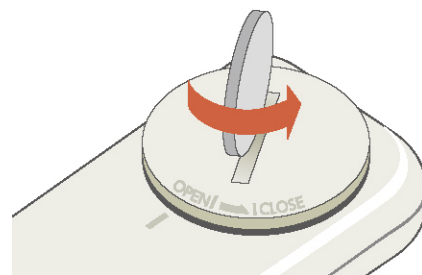

2. かんたん操作の単機能万歩計

機能は歩数と時計のみ。2つのボタンで簡単に操作ができます。

3. 7日分のメモリー

メモリーモードで当日のトータル歩数および過去7日分の歩数記録を見ることができます。

4. 区間計測も可能

通勤時のみの歩数を知りたい時などに、現在の歩数データをリセットすることにより、0から計測をスタートすることができます。また、当日に計測したトータル歩数はメモリーモードで確認できます。

5. らくらく電池交換

コインで開閉できるフタを採用しているため、誰でも簡単に交換可能です。

6. 3D 加速度センサー搭載、身につける場所を選ばない

高性能の3D加速度センサーを採用しているため、万歩計がどんな角度に傾いてしまっても、歩数を正確にカウントします。ポケットやバッグの中に入れてたり、ネックストラップを利用して首からさげて計測できます。